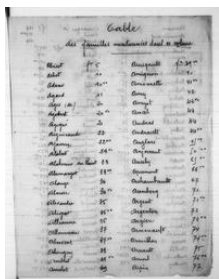

Sujets

- [Familles berrichonnes -- Généalogie](#)
- [Fonds Paulin Riffé -- Généalogie](#)

Lieux

- [Berry \(France\) -- Généalogie](#)

Recueil de notes généalogiques sur les familles du Berry - Table des familles / Paulin Riffé